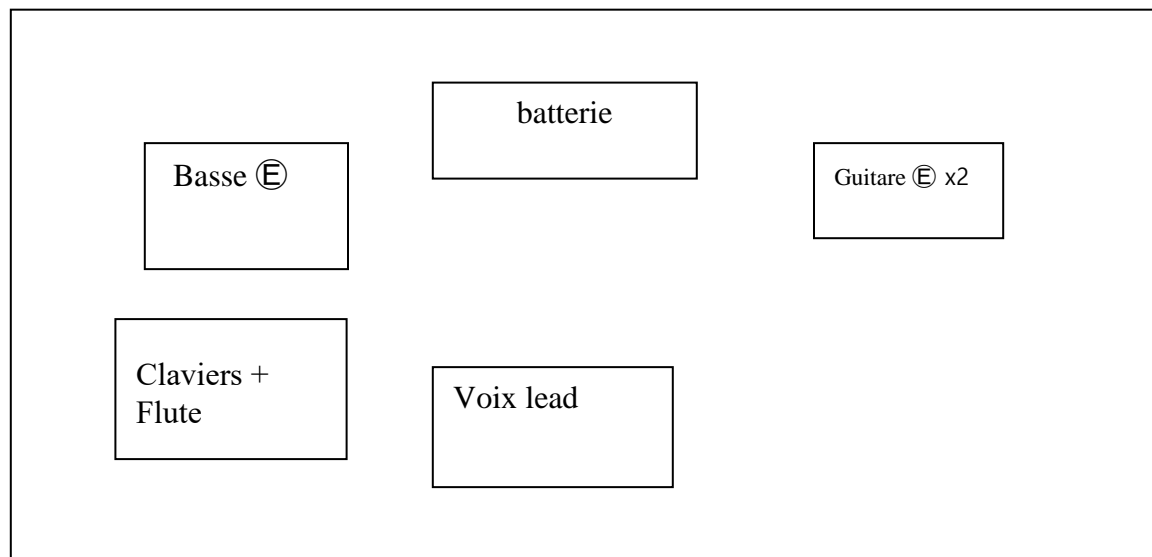

Fiche technique Laura Llorens & The Shadows Of Love

Ⓔ : arrivées électriques

Patch

<u>instrument</u>	<u>mic</u>	<u>insert</u>
gc	dyn	
cc	dyn	Comp ?
Oh.L	stat	
Oh.R	stat	
Basse	dyn ampli + DI sortie d'ampli	
Guitare	dyn ampli	
Rhodes (nordelectro)	DI Nord / dyn ampli Rhodes	
Voix lead + Flute	dyn x 2	Comp ?